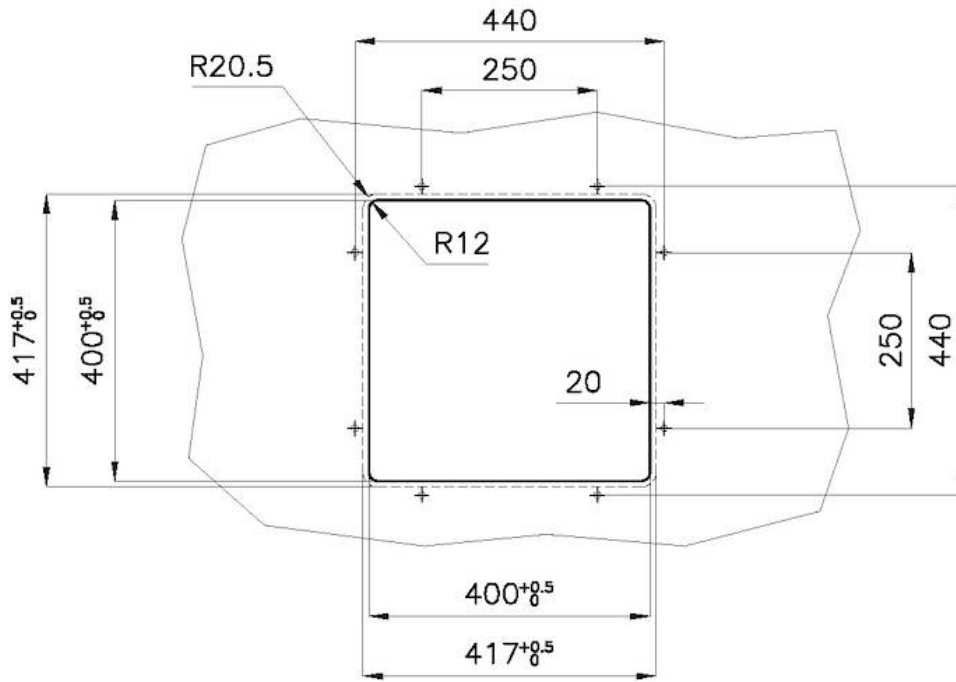

Posizioni fori per fissaggio
Fixing hole positions