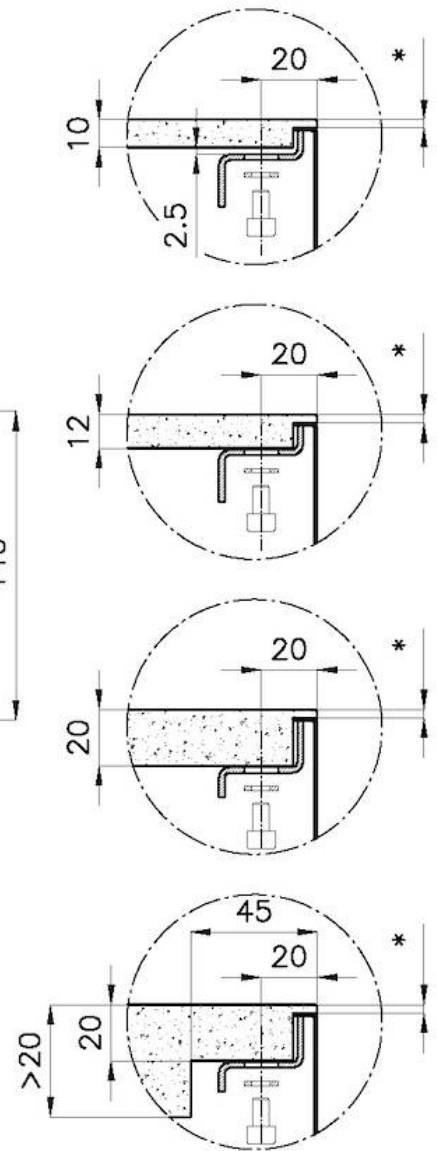

Larghezza 41.6 cm

---

Dimensioni 416x416 mm

---

Misura vasca 400x400mm

---

Foro incasso Vedi scheda tecnica

---

Dotazioni standard Ganci di fissaggio, piletta, troppo-pieno e sifone, Imballo in scatola

---

Fori Mixer Nessun foro di serie

---

Gocciolatoio No

---

Piletta Piletta 3,5"

---

## DATI TECNICI

\* Lo spessore minimo deve essere valutato in base alla resistenza del materiale

\* The minimum thickness must be determined according to the strength of the material

Posizioni fori per fissaggio  
Fixing hole positions